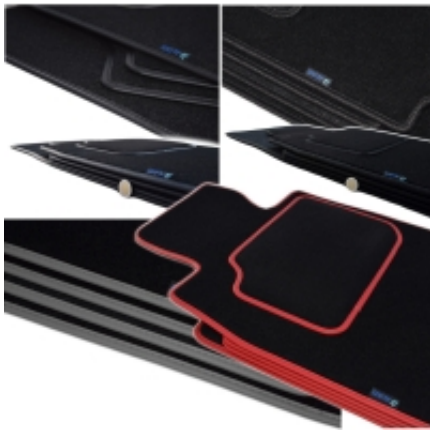

Link do produktu: <https://www.dywanikisamochodowe.pl/welurowe-dywaniki-silver-toyota-c-hr-ii-ax20-2023-kolory-do-wyboru-p-16873.html>

Toyota C-HR II AX20 (2023->) - Dywaniki welurowe Silver - Na Zamówienie kolory do wyboru

Cena	92,00 zł
Czas wysyłki	Szacowany czas wysyłki zamówienia to 24H .
Numer katalogowy	S360551TL
Producent	ALDOS

Opis produktu

Oferujemy dywaniki welurowe w jakości SILVER do modelu:

Toyota C-HR II AX20 (2023->)
Pasuje do wersji: **Hybryda (HEV)**

- Marka: **ALDOS**
- Materiał: **Welur Pętelkowy**
- Spód: **Granulat**
- Jakość / Quality: **Silver**
- Pochodzenie wykładziny: **Belgia**
- gramatura runa ok 650g/m²
- gramatura całkowita ok 2300g/m²

Zakup dywaników z tej jakości sugerujemy klientom, którzy chcą w miarę tanio poprawić wygląd wnętrza samochodu oraz zabezpieczyć podłogę przed nadmiernym zużyciem.

Gramatura dywanika - zawsze jest zaznaczona na wzornikach (patrz powyżej - zdjęcia z kolorami dostępnych wykładzin). Zdarza się, że w partiach dostaw wykładziny różnią się nieznacznie gramaturą.

Kształt i wymiary dywanika - widoczny na zdjęciach (pod zdjęciem głównej oferty).

.

Dywaniki nie są oryginalnymi produktami OEM marki samochodu, a jedynie dobrej jakości zamiennikami, które produkowane są przez naszą firmę.