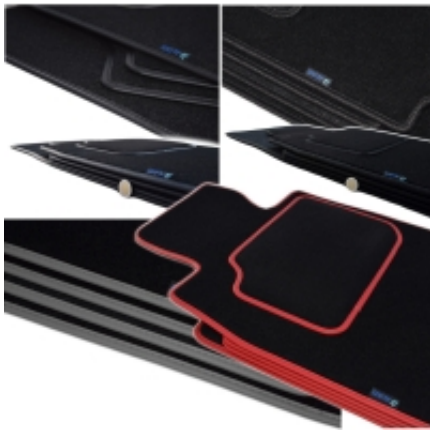

Link do produktu: <https://www.dywanikisamochodowe.pl/welurowe-dywaniki-silver-mitsubishi-space-star-2014-2025-kolory-do-wyboru-p-10807.html>

Mitsubishi Space Star (2014-2025) – Dywaniki samochodowe welurowe Silver – Na Zamówienie kolory do wyboru

Mitsubishi Space Star (2014-2025)

- Marka: **ALDOS**
- Materiał: **Welur Pętelkowy**
- Spód: **Granulat**
- Jakość / Quality: **Silver**
- Pochodzenie wykładziny: **Belgia**
- gramatura runa ok 650g/m²
- gramatura całkowita ok 2300g/m²