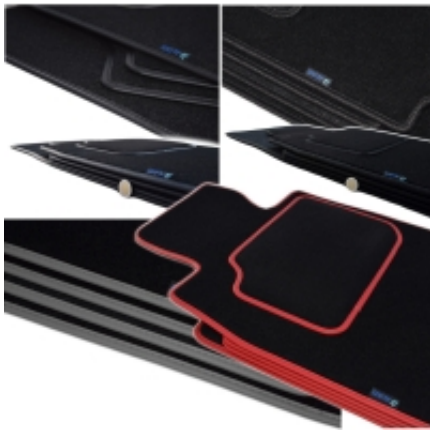

Link do produktu: <https://www.dywanikisamochodowe.pl/welurowe-dywaniki-silver-mg-zs-hybrid-2025-kolory-do-wyboru-p-16894.html>

MG ZS Hybrid+ (2025->) Dywaniki welurowe - SILVER - kolory do wyboru.

Cena	92,00 zł
Czas wysyłki	Szacowany czas wysyłki zamówienia to 24H .
Numer katalogowy	S440201_owal_wkręt
Producent	ALDOS

Opis produktu

Oferujemy dywaniki welurowe w jakości SILVER do modelu:

MG ZS Hybrid+ (2019-2021)

☐ Nie pasuje do EV ☐

- Marka: **ALDOS**
- Materiał: **Welur Pętelkowy**
- Spód: **Granulat**
- Jakość / Quality: **Silver**
- Pochodzenie wykładziny: **Belgia**
- gramatura runa ok 650g/m²
- gramatura całkowita ok 2300g/m²

Zakup dywaników z tej jakości sugerujemy klientom, którzy chcą w miarę tanio poprawić wygląd wnętrza samochodu oraz zabezpieczyć podłogę przed nadmiernym zużyciem.

Gramatura dywanika - zawsze jest zaznaczona na wzornikach (patrz powyżej - zdjęcia z kolorami dostępnych wykładzin). Zdarza się, że w partiach dostaw wykładziny różnią się nieznacznie gramaturą.

Kształt i wymiary dywanika - widoczny na zdjęciach (pod zdjęciem główny oferty).

Dywaniki nie są oryginalnymi produktami OEM marki samochodu, a jedynie dobrej jakości zamiennikami, które produkowane są przez naszą firmę.

Kopiowanie zdjęć do wykorzystania w sprzedaży bez zgody, jest zabronione.