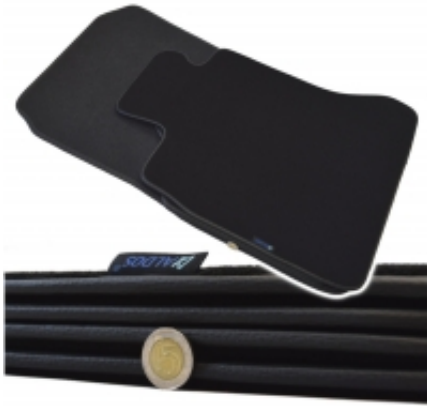

## Fiat 600 Hybrid HB (2024->) - Dywaniki samochodowe welurowe Platinum - Na Zamówienie kolory do wyboru

Cena	<b>214,00 zł</b>
Czas wysyłki	<b>Szacowany czas wysyłki zamówienia to 24H .</b>
Numer katalogowy	<b>P111801 OP2</b>
Producent	<b>ALDOS</b>

### Opis produktu

**Oferujemy dywaniki welurowe w jakości PLATINUM do modelu:**

**Fiat 600 Hybrid HB od 2024**

Ostatnie z powyżej prezentowanych zdjęć przedstawia dokładny kształt oferowanych dywaników.

- Marka dywaników: ALDOS
- Materiał: Welur Strzyżony 100% Poliamid,
- Spód: Crumtech,
- Gramatura całkowita: około 2300 m<sup>2</sup>
- Gramatura runa: 800 gr./m<sup>2</sup>
- Pochodzenie wykładziny: Holandia,
- Kolor dywanika: wzornik wyboru kolorów
- Obszycie: Eko Skóra Czarna lub za dopłatą możliwość zmiany koloru - z palety wskazanej powyżej.