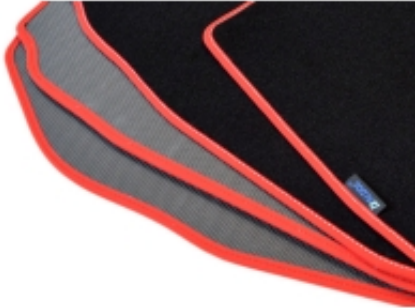

Dane aktualne na dzień: 06-05-2026 19:17

Link do produktu: <https://www.dywanikisamochodowe.pl/welurowe-dywaniki-gold-peugeot-308-kombi-2022-kolory-do-wyboru-p-16858.html>

Peugeot 308 III kombi (2022->) - Dywaniki samochodowe welurowe Gold - Na Zamówienie kolory do wyboru

Cena	154,00 zł
Czas wysyłki	Szacowany czas wysyłki zamówienia to 24H .
Numer katalogowy	G270907 CP2
Producent	ALDOS

Opis produktu

**Dywaniki welurowe w jakości Gold
do modelu:**