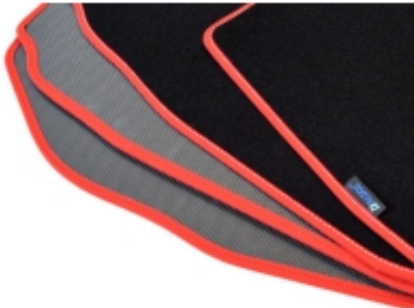

Link do produktu: <https://www.dywanikisamochodowe.pl/welurowe-dywaniki-gold-peugeot-208-hybrid-mhev-2019-kolory-do-wyboru-p-16926.html>

Peugeot 208 II Hybrid MHEV (od 2019->) Dywaniki welurowe - GOLD - kolory do wyboru.

Cena	154,00 zł
Czas wysyłki	Szacowany czas wysyłki zamówienia to 24H .
Numer katalogowy	G270505_CP2
Producent	ALDOS

Opis produktu

Dywaniki welurowe w jakości Gold do modelu:

Peugeot 208 Hybrid MHEV (2019->)

- Marka: **ALDOS**
- Materiał: **welur strzyżony (tuftowany)**
- Spód: **gel gumowy**
- Jakość / Quality: **GOLD**
- Pochodzenie wykładziny: **Belgia**

Linia dywaników, która powstała z myślą o klientach, którzy chcą dokonać zakupu produktu w dobrej jakości i umiarkowanej cenie.

Dywaniki z runem Polipropylenowym (tzw. „prosty włos”) są łatwiejsze do utrzymania w czystość. Ziarenka piasku, oraz drobiny nie wplątują się pomiędzy włókna wykładziny, z której wykonane są dywaniki.

Gramatura dywanika - zawsze jest zaznaczona na wzornikach (patrz powyżej - zdjęcia z kolorami dostępnych wykładzin). **UWAGA** Zdarza się, że w partiach dostaw wykładziny różnią się nieznacznie gramaturą.

Kształt i wymiary dywanika - widoczny na zdjęciach (pod zdjęciem główny oferty).

Dywaniki nie są oryginalnymi produktami OEM marki samochodu, a jedynie dobrej jakości zamiennikami, które produkowane są przez naszą firmę.