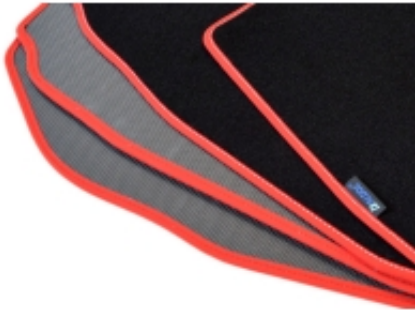

Link do produktu: <https://www.dywanikisamochodowe.pl/welurowe-dywaniki-gold-peugeot-2008-hybrid-2023-kolory-do-wyboru-p-16913.html>

Peugeot 2008 Hybrid (2023->) Dywaniki welurowe - GOLD - kolory do wyboru.

Cena	154,00 zł
Czas wysyłki	Szacowany czas wysyłki zamówienia to 24H .
Numer katalogowy	G270603_CP2
Producent	ALDOS

Opis produktu

Dywaniki welurowe w jakości Gold do modelu:

Peugeot 2008 Hybrid (2023->)

- Marka: **ALDOS**
- Materiał: **welur strzyżony (tuftowany)**
- Spód: **gel gumowy**
- Jakość / Quality: **GOLD**
- Pochodzenie wykładziny: **Belgia**

Kolor Dywanika - GOLD: Czarny GOLD PLUS , Czarny , Grafit , Szary , Beżowy

Obszycia / Lamówki: Lamówka Czarna , Ekoskóra Czarna , Ekoskóra Czarna ze srebrną nitką , Ekoskóra Czarna z Białą nitką , Ekoskóra Czarna z Niebieską nitką , Ekoskóra Czarna z Czerwoną nitką , Nubuk Czarny , Lamówka Grafitowa , Ekoskóra Szara , Lamówka Szara , Ekoskóra Biała , Ekoskóra Czerwona , Lamówka Niebieska , Lamówka Zielona , Lamówka Różowa , Lamówka Czerwona , Nubuk Czerwony , Nubuk Czerwony z Białą nitką