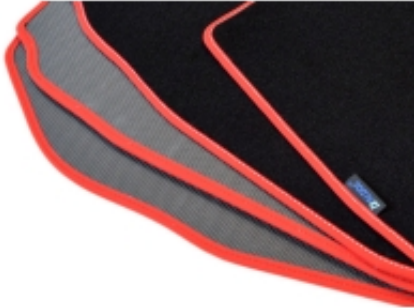

Link do produktu: <https://www.dywanikisamochodowe.pl/welurowe-dywaniki-gold-mg-zs-hybrid-2025-kolory-do-wyboru-p-16895.html>

MG ZS Hybrid+ (2025->) Dywaniki welurowe - GOLD - kolory do wyboru.

Cena	154,00 zł
Czas wysyłki	Szacowany czas wysyłki zamówienia to 24H .
Numer katalogowy	G440201_owal_wkręt
Producent	ALDOS

Opis produktu

Dywaniki welurowe w jakości Gold do modelu:

MG ZS Hybrid+ (2025->)

☐ Nie pasuje do EV ☐

- Marka: **ALDOS**
- Materiał: **welur strzyżony (tuftowany)**
- Spód: **gel gumowy**
- Jakość / Quality: **GOLD**
- Pochodzenie wykładziny: **Belgia**

Linia dywaników, która powstała z myślą o klientach, którzy chcą dokonać zakupu produktu w dobrej jakości i umiarkowanej cenie.

Dywaniki z runem Polipropylenowym (tzw. „prosty włos”) są łatwiejsze do utrzymania w czystość. Ziarenka piasku, oraz drobiny nie wplątują się pomiędzy włókna wykładziny, z której wykonane są dywaniki.

Gramatura dywanika - zawsze jest zaznaczona na wzornikach (patrz powyżej - zdjęcia z kolorami dostępnych wykładzin). **UWAGA** Zdarza się, że w partiach dostaw wykładziny różnią się nieznacznie gramaturą.

Kształt i wymiary dywanika - widoczny na zdjęciach (pod zdjęciem główny oferty).

Dywaniki nie są oryginalnymi produktami OEM marki samochodu, a jedynie dobrej jakości zamiennikami, które produkowane są przez naszą firmę.