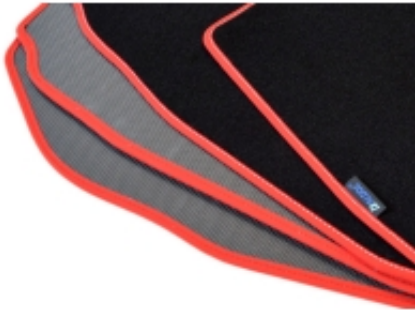

Dane aktualne na dzień: 18-04-2026 05:12

Link do produktu: <https://www.dywanikisamochodowe.pl/w447-przod-czarne-samochodowe-dywaniki-welurowe-gold-p-11322.html>

Mercedes V-Klasa W447 od 06/2014r. Dywaniki welurowe - GOLD - kolory do wyboru.

Cena	154,00 zł
Czas wysyłki	Szacowany czas wysyłki zamówienia to 24H .
Numer katalogowy	G221701
Kod EAN	5906716808303
Producent	ALDOS

Opis produktu

Dywaniki welurowe w jakości Gold