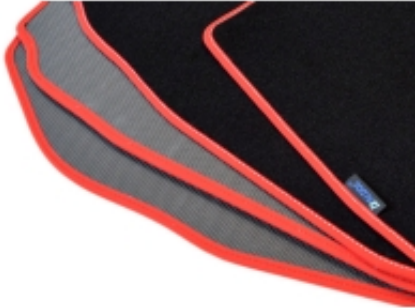

Dane aktualne na dzień: 25-04-2025 14:34

Link do produktu: <https://www.dywanikisamochodowe.pl/w447-przod-czarne-samochodowe-dywaniki-welurowe-gold-p-11322.html>

Mercedes V-Klasa W447 od 06/2014r. Dywaniki welurowe - GOLD - kolory do wyboru.

oferta dotyczy dywaników na pierwszy rząd - kierowca+pasażer

- Marka: **ALDOS**
- Materiał: **welur strzyżony (tuftowany)**
- Spód: **gel gumowy**
- Jakość / Quality: **GOLD**
- Pochodzenie wykładziny: **Belgia**

Obszycia / Lamówki: Ekoskóra Czarna , Ekoskóra Czarna ze srebrną nitką , Ekoskóra Czarna z Białą nitką , Ekoskóra Czarna z Niebieską nitką , Ekoskóra Czarna z Piaskową nitką , Ekoskóra Czarna z Czerwoną nitką , Nubuk Czarny , Nubuk Czarny z Białą nitką , Nubuk Czarny z Srebrną nitką , Nubuk Czarny z Czerwoną nitką , Nubuk Czarny z Niebieską nitką , Lamówka Czarna , Lamówka Grafitowa , Ekoskóra Szara , Lamówka Szara , Ekoskóra Biała , Ekoskóra Biała z Czarną nitką , Ekoskóra Biała z Czerwoną nitką , Ekoskóra Czerwona , Lamówka Czerwona , Nubuk Czerwony , Nubuk Czerwony z Białą nitką , Lamówka Niebieska , Lamówka Zielona , Lamówka Różowa