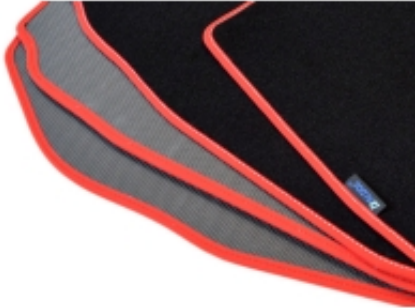

Dane aktualne na dzień: 25-04-2025 13:22

Link do produktu: <https://www.dywanikisamochodowe.pl/smart-fortwo-od-2014r-samochodowe-dywaniki-welurowe-gold-p-11481.html>

Smart ForTwo od 2014r. Dywaniki welurowe - GOLD - kolory do wyboru.

Cena	103,00 zł
Czas wysyłki	Szacowany czas wysyłki zamówienia to 2-3 dni robocze.
Numer katalogowy	G330203
Producent	ALDOS

Opis produktu

Dywaniki welurowe w jakości Gold do modelu: