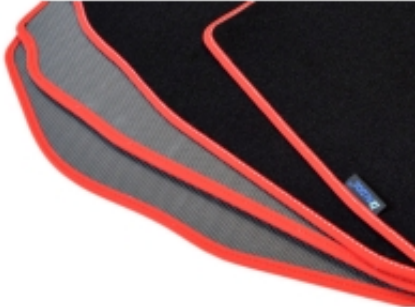

## Seat Ateca od 2016r. Dywaniki welurowe - GOLD - kolory do wyboru.

Cena	<b>129,00 zł</b>
Czas wysyłki	<b>Szacowany czas wysyłki zamówienia to 2-3 dni robocze.</b>
Numer katalogowy	<b>G310203</b>
Producent	<b>ALDOS</b>

### Opis produktu

**Dywaniki welurowe w jakości Gold**

**do modelu:**

---

**Seat Altea 2016-09/2020r.**  
**Seat Altea FL od 09/2020r.**

- 
- Marka: **ALDOS**
  - Materiał: **welur strzyżony (tuftowany)**
  - Spód: **gel gumowy**
  - Jakość / Quality: **GOLD**
  - Pochodzenie wykładziny: **Belgia**

**Kolor Dywanika:** Czarny , Grafit , Szary , Beżowy

**Obszycia / Lamówki:** Ekoskóra Czarna , Ekoskóra Czarna ze srebrną nitką , Ekoskóra Czarna z Białą nitką , Ekoskóra Czarna z Niebieską nitką , Ekoskóra Czarna z Piaskową nitką , Ekoskóra Czarna z Czerwoną nitką , Nubuk Czarny , Nubuk Czarny z Białą nitką , Nubuk Czarny z Srebrną nitką , Nubuk Czarny z Czerwoną nitką , Nubuk Czarny z Niebieską nitką , Lamówka Czarna , Lamówka Grafitowa , Ekoskóra Szara , Lamówka Szara , Ekoskóra Biała , Ekoskóra Biała z Czarną nitką , Ekoskóra Biała z Czerwoną nitką , Ekoskóra Czerwona , Lamówka Czerwona , Nubuk Czerwony , Nubuk Czerwony z Białą nitką , Lamówka Niebieska , Lamówka Zielona , Lamówka Różowa