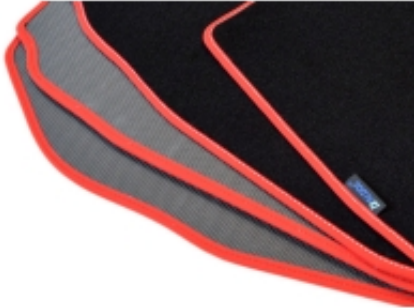

Dane aktualne na dzień: 29-06-2026 23:06

Link do produktu: <https://www.dywanikisamochodowe.pl/renault-talisman-od-2016r-welurowe-dywaniki-welurowe-gold-p-11458.html>

Renault Talisman od 2015r. Dywaniki welurowe - GOLD - kolory do wyboru.

Cena	154,00 zł
Czas wysyłki	Szacowany czas wysyłki zamówienia to 24H .
Numer katalogowy	G281050
Producent	ALDOS

Opis produktu

**Dywaniki welurowe w jakości Gold
do modelu:**