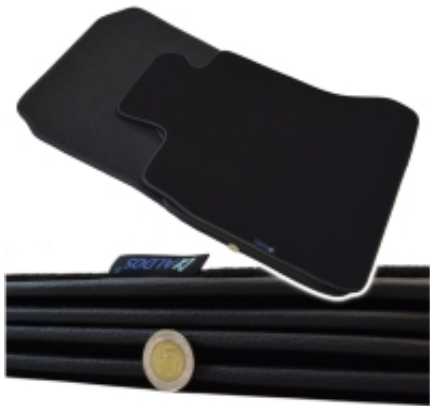

Link do produktu: <https://www.dywanikisamochodowe.pl/renault-megane-iv-kombi-samochodowe-dywaniki-welurowe-platinum-p-11854.html>

Renault Megane IV Kombi od 2016r. Dywaniki welurowe - PLATINUM - kolory do wyboru.

Cena	189,00 zł
Czas wysyłki	Szacowany czas wysyłki zamówienia to 2-3 dni robocze.
Numer katalogowy	P280807
Kod EAN	5906716809478
Producent	ALDOS

Opis produktu

Przedmiotem oferty są dywaniki welurowe przeznaczone do modelu:

Renault Megane IV Kombi od 2016r.

- Marka dywaników: **ALDOS**
- Materiał: **Welur Strzyżony/ Tuft- 100% POLIAMID**
- Tkanina: **wykonana technologią Tuftowania**
- Jakość: **PLATINUM**
- Spód: **Crumtech** - Cienka warstwa gumy nanoszona metodą natrysku na filc, na którym naklejona jest wykładzina właściwa.
- Pochodzenie wykładziny: **Holandia**