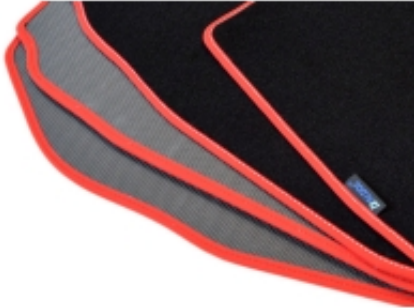

Dane aktualne na dzień: 25-04-2025 19:47

Link do produktu: <https://www.dywanikisamochodowe.pl/renewalt-megane-iii-kombi-samochodowe-dywaniki-welurowe-gold-p-11452.html>

Renault Megane III Kombi 2009-2016r. Dywaniki welurowe - GOLD - kolory do wyboru.

Renault Megane III Kombi 06/2009-09/2016r.

-
- Marka: **ALDOS**
 - Materiał: **welur strzyżony (tuftowany)**
 - Spód: **gel gumowy**
 - Jakość / Quality: **GOLD**
 - Pochodzenie wykładziny: **Belgia**

Linia dywaników, która powstała z myślą o klientach, którzy chcą dokonać zakupu produktu w dobrej jakości i umiarkowanej cenie.

Kolor Dywanika: Czarny , Grafit , Szary , Beżowy

Obszycia / Lamówki: Ekoskóra Czarna , Ekoskóra Czarna ze srebrną nitką , Ekoskóra Czarna z Białą nitką , Ekoskóra Czarna z Niebieską nitką , Ekoskóra Czarna z Piaskową nitką , Ekoskóra Czarna z Czerwoną nitką , Nubuk Czarny , Nubuk Czarny z Białą nitką , Nubuk Czarny z Srebrną nitką , Nubuk Czarny z Czerwoną nitką , Nubuk Czarny z Niebieską nitką , Lamówka Czarna , Lamówka Grafitowa , Ekoskóra Szara , Lamówka Szara , Ekoskóra Biała , Ekoskóra Biała z Czarną nitką , Ekoskóra Biała z