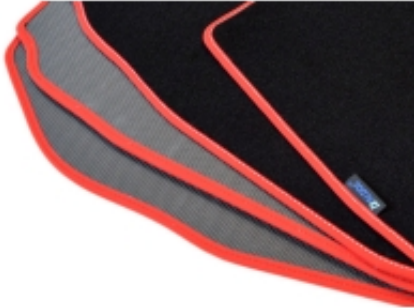

Dane aktualne na dzień: 25-04-2025 19:47

Link do produktu: <https://www.dywanikisamochodowe.pl/porsche-911-cabrio-targa-od-2019-welurowe-dywaniki-samochochodowe-gold-p-13522.html>

Porsche 911 Cabrio & Targa od 2019r. Dywaniki welurowe - GOLD - kolory do wyboru.

Cena	139,00 zł
Numer katalogowy	G390401
Producent	ALDOS

Opis produktu

Dywaniki welurowe w jakości Gold do modelu:

Porsche 911 Cabrio & Targa od 2019 r.

- Marka: **ALDOS**
- Materiał: **welur strzyżony (tuftowany)**
- Spód: **gel gumowy**
- Jakość / Quality: **GOLD**
- Pochodzenie wykładziny: **Belgia**

Kolor Dywanika: Czarny , Grafit , Szary , Beżowy

Obszycia / Lamówki: Ekoskóra Czarna , Ekoskóra Czarna ze srebrną nitką , Ekoskóra Czarna z Białą nitką , Ekoskóra Czarna z Niebieską nitką , Ekoskóra Czarna z Piaskową nitką , Ekoskóra Czarna z Czerwoną nitką , Nubuk Czarny , Nubuk Czarny z Białą nitką , Nubuk Czarny z Srebrną nitką , Nubuk Czarny z Czerwoną nitką , Nubuk Czarny z Niebieską nitką , Lamówka Czarna , Lamówka Grafitowa , Ekoskóra Szara , Lamówka Szara , Ekoskóra Biała , Ekoskóra Biała z Czarną nitką , Ekoskóra Biała z Czerwoną nitką , Ekoskóra Czerwona , Lamówka Czerwona , Nubuk Czerwony , Nubuk Czerwony z Białą nitką , Lamówka Niebieska , Lamówka Zielona , Lamówka Różowa