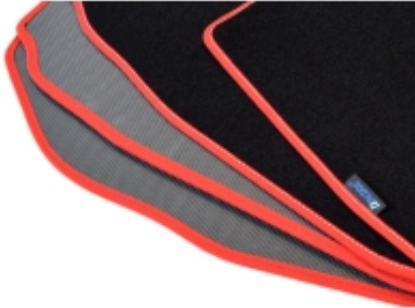

Dane aktualne na dzień: 25-04-2025 19:47

Link do produktu: <https://www.dywanikisamochodowe.pl/peugeot-108-od-2014r-samochodowe-dywaniki-welurowe-gold-p-11429.html>

Peugeot 108 od 2014r. Dywaniki welurowe - Gold - kolory do wyboru.

Cena	129,00 zł
Numer katalogowy	G2701011
Producent	ALDOS

Opis produktu

Dywaniki welurowe w jakości Gold do modelu:

Peugeot 108 od 2014r.

- Marka: **ALDOS**
- Materiał: **welur strzyżony (tuftowany)**
- Spód: **gel gumowy**
- Jakość / Quality: **GOLD**
- Pochodzenie wykładziny: **Belgia**

Kolor Dywanika: Czarny , Grafit , Szary , Beżowy

Obszycia / Lamówki: Ekoskóra Czarna , Ekoskóra Czarna ze srebrną nitką , Ekoskóra Czarna z Białą nitką , Ekoskóra Czarna z Niebieską nitką , Ekoskóra Czarna z Piaskową nitką , Ekoskóra Czarna z Czerwoną nitką , Nubuk Czarny , Nubuk Czarny z Białą nitką , Nubuk Czarny z Srebrną nitką , Nubuk Czarny z Czerwoną nitką , Nubuk Czarny z Niebieską nitką , Lamówka Czarna , Lamówka Grafitowa , Ekoskóra Szara , Lamówka Szara , Ekoskóra Biała , Ekoskóra Biała z Czarną nitką , Ekoskóra Biała z Czerwoną nitką , Ekoskóra Czerwona , Lamówka Czerwona , Nubuk Czerwony , Nubuk Czerwony z Białą nitką , Lamówka Niebieska , Lamówka Zielona , Lamówka Różowa