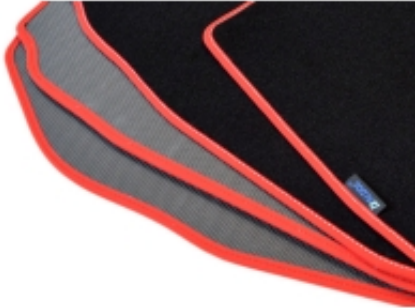

Dane aktualne na dzień: 25-04-2025 14:34

Link do produktu: <https://www.dywanikisamochodowe.pl/mercedes-slk-r171-2005-2010r-samochodowe-dywaniki-gold-p-11318.html>

Mercedes SLK R171 2005-2010r. Dywaniki welurowe - GOLD - kolory do wyboru.

- Marka: **ALDOS**
- Materiał: **welur strzyżony (tuftowany)**
- Spód: **gel gumowy**
- Jakość / Quality: **GOLD**
- Pochodzenie wykładziny: **Belgia**

Linia dywaników, która powstała z myślą o klientach, którzy chcą dokonać zakupu produktu w dobrej jakości i umiarkowanej cenie.

Obszycia / Lamówki: Ekoskóra Czarna , Ekoskóra Czarna ze srebrną nitką , Ekoskóra Czarna z Białą nitką , Ekoskóra Czarna z Niebieską nitką , Ekoskóra Czarna z Piaskową nitką , Ekoskóra Czarna z Czerwoną nitką , Nubuk Czarny , Nubuk Czarny z Białą nitką , Nubuk Czarny z Srebrną nitką , Nubuk Czarny z Czerwoną nitką , Nubuk Czarny z Niebieską nitką , Lamówka Czarna , Lamówka Grafitowa , Ekoskóra Szara , Lamówka Szara , Ekoskóra Biała , Ekoskóra Biała z Czarną nitką , Ekoskóra Biała z Czerwoną nitką , Ekoskóra Czerwona , Lamówka Czerwona , Nubuk Czerwony , Nubuk Czerwony z Białą nitką , Lamówka Niebieska , Lamówka Zielona , Lamówka Różowa