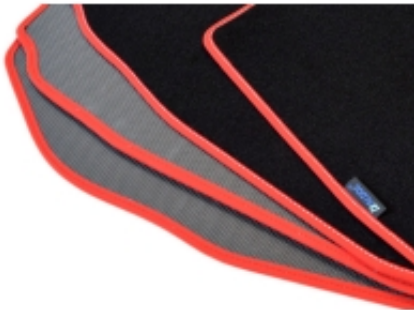

Link do produktu: <https://www.dywanikisamochodowe.pl/dywaniki-welurowe-vw-caddy-od-2015r-gold-p-11635.html>

VW Caddy od 2015r. Dywaniki welurowe - GOLD - kolory do wyboru.

Cena	129,00 zł
Czas wysyłki	Szacowany czas wysyłki zamówienia to 2-3 dni robocze.
Numer katalogowy	G380102
Producent	ALDOS

Opis produktu

Dywaniki welurowe w jakości Gold do modelu:

VW Caddy od 2015r. - wersja 5 osobowa

- Marka: **ALDOS**
- Materiał: **welur strzyżony (tuftowany)**
- Spód: **gel gumowy**
- Jakość / Quality: **GOLD**
- Pochodzenie wykładziny: **Belgia**

Linia dywaników, która powstała z myślą o klientach, którzy chcą dokonać zakupu produktu w dobrej jakości i umiarkowanej cenie.

Dywaniki z runem Polipropylenowym (tzw. „prosty włos”) są łatwiejsze do utrzymania w czystości. Ziarenka piasku, oraz drobiny nie wplątują się pomiędzy włókna wykładziny, z której wykonane są dywaniki.

Gramatura dywanika - zawsze jest zaznaczona na wzornikach (patrz powyżej - zdjęcia z kolorami dostępnych wykładzin). **UWAGA** Zdarza się, że w partiach dostaw wykładziny różnią się nieznacznie gramaturą.

Kształt i wymiary dywanika - widoczny na zdjęciach (pod zdjęciem główny oferty).

Dywaniki nie są oryginalnymi produktami OEM marki samochodu, a jedynie dobrej jakości zamiennikami, które produkowane są przez naszą firmę.

Kopiowanie zdjęć do wykorzystania w sprzedaży bez zgody, jest zabronione.