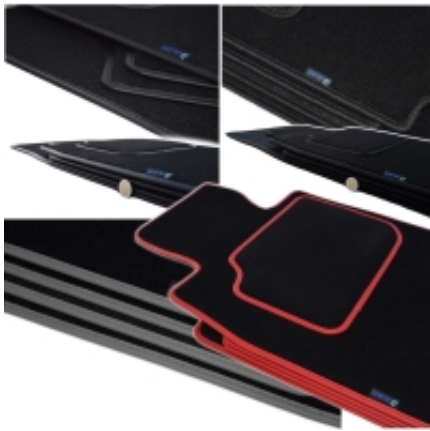

Link do produktu: <https://www.dywanikisamochodowe.pl/dywaniki-welurowe-suzuki-across-od-skrzynia-manualna-2020r-silver-p-10898.html>

Suzuki Across od 2020r. (skrzynia manualna) Dywaniki welurowe - SILVER - kolory do wyboru.