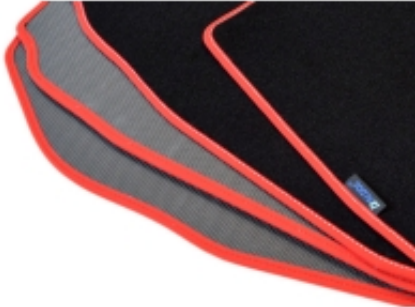

Dane aktualne na dzień: 29-06-2026 22:58

Link do produktu: <https://www.dywanikisamochodowe.pl/dywaniki-weluwowe-subaru-legacy-od-2010r-gold-ps-p-2442.html>

Subaru Legacy 2009-2015r. / Subaru Outback 2009-2015r. Dywaniki welurowe - GOLD - kolory do wyboru.

- Marka: **ALDOS**
- Materiał: **welur strzyżony (tuftowany)**
- Spód: **gel gumowy**
- Jakość / Quality: **GOLD**
- Pochodzenie wykładziny: **Belgia**

Linia dywaników, która powstała z myślą o klientach, którzy chcą dokonać zakupu produktu w dobrej jakości i umiarkowanej cenie.

Kolor Dywanika - GOLD: Czarny GOLD PLUS , Czarny , Grafit , Szary , Beżowy

Obszycia / Lamówki: Lamówka Czarna , Ekoskóra Czarna , Ekoskóra Czarna ze srebrną nitką , Ekoskóra Czarna z Białą nitką , Ekoskóra Czarna z Niebieską nitką , Ekoskóra Czarna z Czerwoną nitką , Nubuk Czarny , Lamówka Grafitowa , Ekoskóra Szara , Lamówka Szara , Ekoskóra Biała , Ekoskóra Czerwona , Lamówka Niebieska , Lamówka Zielona , Lamówka Różowa , Lamówka Czerwona , Nubuk Czerwony , Nubuk Czerwony z Białą nitką