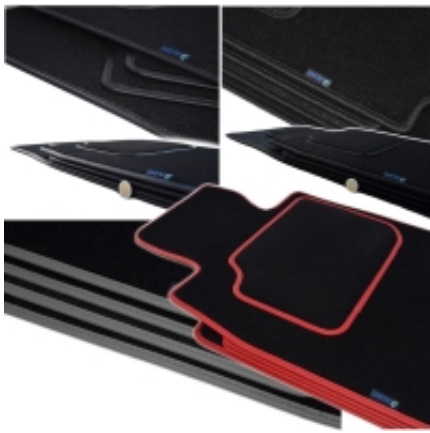

Link do produktu: <https://www.dywanikisamochodowe.pl/dywaniki-weluwowe-subaru-impieza-od-11r-silver-p-1916.html>

Subaru Impreza od 2018r. Dywaniki welurowe - Silver - kolory do wyboru.

Cena	92,00 zł
Czas wysyłki	Szacowany czas wysyłki zamówienia to 24H .
Numer katalogowy	S340202
Kod EAN	5906716822286
Producent	ALDOS

Opis produktu

Oferujemy dywaniki welurowe w jakości SILVER do modelu:

Smart Impreza **od 2018r.**

- Marka: **ALDOS**
- Materiał: **Welur Pętelkowy**
- Spód: **Granulat**
- Jakość / Quality: **Silver**
- Pochodzenie wykładziny: **Belgia**
- gramatura runa ok 650g/m²
- gramatura całkowita ok 2300g/m²

Zakup dywaników z tej jakości sugerujemy klientom, którzy chcą w miarę tanio poprawić wygląd wnętrza samochodu oraz zabezpieczyć podłogę przed nadmiernym zużyciem.

Gramatura dywanika - zawsze jest zaznaczona na wzornikach (patrz powyżej - zdjęcia z kolorami dostępnych wykładzin). Zdarza się, że w partiach dostaw wykładziny różnią się nieznacznie gramaturą.