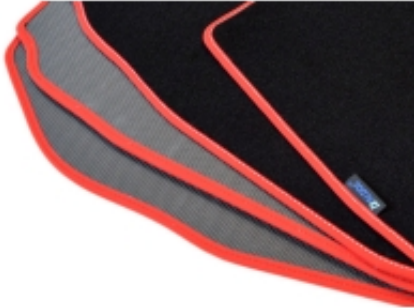

Dane aktualne na dzień: 25-04-2025 19:47

Link do produktu: <https://www.dywanikisamochodowe.pl/dywaniki-welurowe-seat-alhambra-7os-2010-2020r-gold-p-11467.html>

Seat Alhambra 7os 2010-2020r. Dywaniki welurowe - GOLD - kolory do wyboru.

Cena	185,00 zł
Czas wysyłki	Szacowany czas wysyłki zamówienia to 2-3 dni robocze.
Numer katalogowy	G3102111
Producent	ALDOS

Opis produktu

**Dywaniki welurowe w jakości Gold
do modelu:**