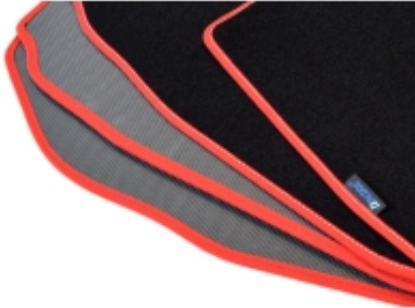

Dane aktualne na dzień: 10-05-2025 06:51

Link do produktu: <https://www.dywanikisamochodowe.pl/dywaniki-welurowe-seat-alhambra-5os-2010-2020r-gold-p-11466.html>

Seat Alhambra 5os 2010-2020r. Dywaniki welurowe - GOLD - kolory do wyboru.

Cena	129,00 zł
Czas wysyłki	Szacowany czas wysyłki zamówienia to 2-3 dni robocze.
Numer katalogowy	G3102111A
Producent	ALDOS

Opis produktu

**Dywaniki welurowe w jakości Gold
do modelu:**