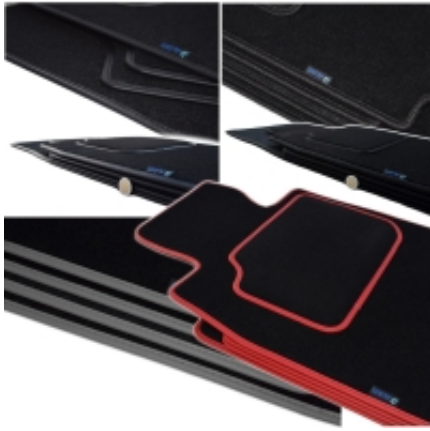

Link do produktu: <https://www.dywanikisamochodowe.pl/dywaniki-welurowe-porsche-panamera-2009-2016r-silver-p-13467.html>

Porsche Panamera 2009-2016r. Dywaniki welurowe - SILVER - kolory do wyboru.

Cena	76,00 zł
Czas wysyłki	Szacowany czas wysyłki zamówienia to 2-3 dni robocze.
Numer katalogowy	S390301
Producent	ALDOS

Opis produktu

**Oferujemy dywaniki welurowe w jakości SILVER
do modelu:**

Porsche Panamera 2009-2016r.

- Marka: **ALDOS**
- Materiał: **Welur Pętelkowy**
- Spód: **Granulat**
- Jakość / Quality: **Silver**
- Pochodzenie wykładziny: **Belgia**
- gramatura runa ok 650g/m²
- gramatura całkowita ok 2300g/m²

Zakup dywaników z tej jakości sugerujemy klientom, którzy chcą w miarę tanio poprawić wygląd wnętrza samochodu oraz zabezpieczyć podłogę przed nadmiernym zużyciem.

Gramatura dywanika - zawsze jest zaznaczona na wzornikach (patrz powyżej - zdjęcia z kolorami dostępnych wykładzin). Zdarza się, że w partiach dostaw wykładziny różnią się nieznacznie gramaturą.

Kształt i wymiary dywanika - widoczny na zdjęciach (pod zdjęciem główny oferty).

.

Dywaniki nie są oryginalnymi produktami OEM marki samochodu, a jedynie dobrej jakości zamiennikami, które produkowane są przez naszą firmę.