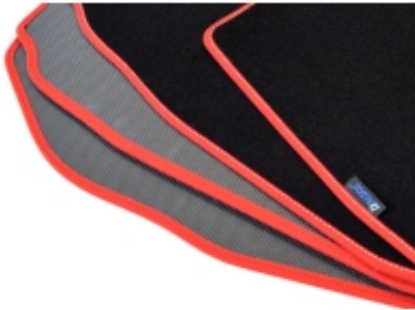

Dane aktualne na dzień: 25-04-2025 19:47

Link do produktu: <https://www.dywanikisamochodowe.pl/dywaniki-welurowe-porsche-panamera-2009-2016r-gold-p-13468.html>

Porsche Panamera 2009-2016r. Dywaniki welurowe - GOLD - kolory do wyboru.

Cena	129,00 zł
Czas wysyłki	Szacowany czas wysyłki zamówienia to 2-3 dni robocze.
Numer katalogowy	G390301
Producent	ALDOS

Opis produktu

**Dywaniki welurowe w jakości Gold
do modelu:**