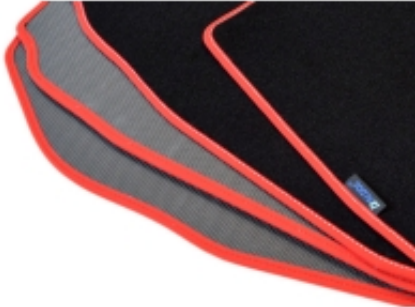

Dane aktualne na dzień: 12-05-2026 15:55

Link do produktu: <https://www.dywanikisamochodowe.pl/dywaniki-welurowe-peugeot-308-od-2013r-gold-p86-p-3306.html>

Peugeot 308sw od 2013r. Dywaniki welurowe - Gold - kolory do wyboru.

- Marka: **ALDOS**
- Materiał: **welur strzyżony (tuftowany)**
- Spód: **gel gumowy**
- Jakość / Quality: **GOLD**
- Pochodzenie wykładziny: **Belgia**

Linia dywaników, która powstała z myślą o klientach, którzy chcą dokonać zakupu produktu w dobrej jakości i umiarkowanej cenie.

Kolor Dywanika - GOLD: Czarny GOLD PLUS , Czarny , Grafit , Szary , Beżowy

Obszycia / Lamówki: Lamówka Czarna , Ekoskóra Czarna , Ekoskóra Czarna ze srebrną nitką , Ekoskóra Czarna z Białą nitką , Ekoskóra Czarna z Niebieską nitką , Ekoskóra Czarna z Czerwoną nitką , Nubuk Czarny , Lamówka Grafitowa , Ekoskóra Szara , Lamówka Szara , Ekoskóra Biała , Ekoskóra Czerwona , Lamówka Niebieska , Lamówka Zielona , Lamówka Różowa , Lamówka Czerwona , Nubuk Czerwony , Nubuk Czerwony z Białą nitką