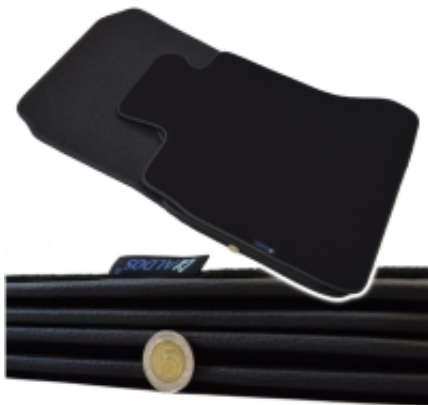

Link do produktu: <https://www.dywanikisamochodowe.pl/dywaniki-welurowe-opel-mokka-b-od-2019r-platinum-p-12260.html>

Opel Mokka B od 2021r. Dywaniki welurowe - PLATINUM - kolory do wyboru.

Cena	189,00 zł
Czas wysyłki	Szacowany czas wysyłki zamówienia to 2-3 dni robocze.
Numer katalogowy	P260903
Producent	ALDOS

Opis produktu

Przedmiotem oferty są dywaniki welurowe przeznaczone do modelu:

Opel Mokka B od 2021r.

Uwaga nie pasuje do:

Opel Mokka-e od 2021r.

- Marka dywaników: **ALDOS**
- Materiał: **Welur Strzyżony/ Tuft- 100% POLIAMID**
- Tkanina: **wykonana technologią Tuftowania**
- Jakość: **PLATINUM**
- Spód: **Crumtech** - Cienka warstwa gumy nanoszona metodą natrysku na filc, na którym naklejona jest wykładzina właściwa.
- Pochodzenie wykładziny: **Holandia**

Produkt posiada dodatkowe opcje:

Komplet / Zestaw: Przód i tył 4 szt. , Przód 2 szt. (- 20.00%), Kierowca (- 55.00%), Przód 2 szt. + dodatkowy kierowca , Przód i tył 4 szt. + dodatkowy kierowca (+ 25.00%)

Kolor Dywanika - Platinum: Czarny / CRUMTECH , Grafit / CRUMTECH , Szary / CRUMTECH , Beżowy / CRUMTECH

Obszycia / Lamówki: Ekoskóra Czarna , Ekoskóra Czarna ze srebrną nitką , Ekoskóra Czarna z Białą nitką , Ekoskóra Czarna z