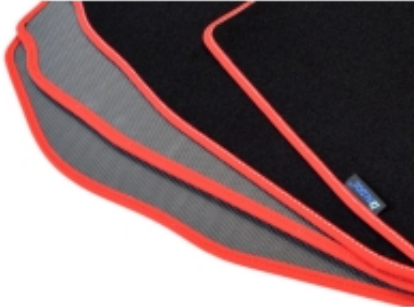

Dane aktualne na dzień: 25-04-2025 15:55

Link do produktu: <https://www.dywanikisamochodowe.pl/dywaniki-welurowe-nissan-rogue-2014-2020r-gold-p-11806.html>

Nissan Rogue Sport 2014-2020r. Dywaniki welurowe - GOLD - kolory do wyboru.

Cena	129,00 zł
Czas wysyłki	Szacowany czas wysyłki zamówienia to 2-3 dni robocze.
Numer katalogowy	G251901
Producent	ALDOS

Opis produktu

**Dywaniki welurowe w jakości Gold
do modelu:**