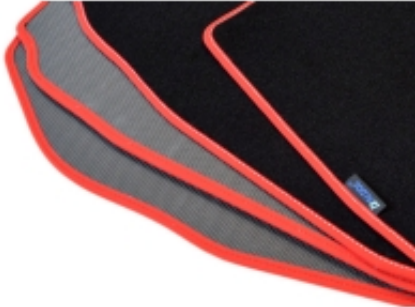

Dane aktualne na dzień: 06-05-2026 17:27

Link do produktu: <https://www.dywanikisamochodowe.pl/dywaniki-weluwowe-nissan-juke-od-2010r-gold-ps-p-2325.html>

Nissan Juke 2010-2019r. Dywaniki welurowe - Gold - kolory do wyboru.

Cena	154,00 zł
Czas wysyłki	Szacowany czas wysyłki zamówienia to 24H .
Numer katalogowy	G250401
Producent	ALDOS

Opis produktu

Dywaniki welurowe w jakości Gold do modelu: