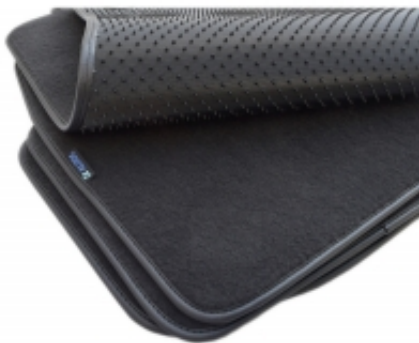

Link do produktu: <https://www.dywanikisamochodowe.pl/dywaniki-welurowe-mercedes-w214-od-2023r-diamond-p-13415.html>

Dywaniki welurowe Mercedes E-klasa W214 od 2023r. - Jakość Diamond

Cena	257,00 zł
Czas wysyłki	Szacowany czas wysyłki zamówienia to 24H .
Numer katalogowy	D220709
Producent	ALDOS

Opis produktu

Przedmiotem oferty są dywaniki welurowe przeznaczone do modeli:

- **Mercedes E-Klasa W214 Sedan (Limousine) od 08/2023r.**
- **Mercedes E-Klasa S214 Kombi (T-Modell) od 08/2023r.**
- Producent dywaników: **ALDOS**
- Materiał: **Welur Strzyżony/ Tuft- 100% POLIAMID**
- Tkanina: **wykonana technologią Tuftowania**
- Spód: **GUMA Z KOLCAMI**
- Jakość: **DIAMOND**
- Pochodzenie wykładziny: **Holandia**
- Obszycie dywaników: **eco-Skóra zbliżona kolorem do koloru wykładziny.**

Dywaniki w jakości Diamond stanowią alternatywę dla dywaników gumowych, z tym wyjątkiem, że nie posiada rantu; ale za to zdecydowanie lepiej prezentuje się w aucie.

Dywaniki nie są oryginalnymi produktami OEM marki samochodu, a jedynie dobrej jakości zamiennikami, które produkowane są przez naszą firmę.

Kopiowanie zdjęć do wykorzystania w sprzedaży bez zgody, jest zabronione.

Produkt posiada dodatkowe opcje:

Kolor dywanika DIAMOND: Czarny 700gr m2 / Kolce /ecoSkóra , Ciemny Grafit 700gr m2 / Kolce / ecoSkóra
Wykończenie: lamówka / ekoskóra: eko Skóra Czarna , Nubuk czarny , Lamówka welurowa czarna , eko Skóra Szara , Lamówka welurowa szara , eko Skóra Biała , eko Skóra Czerwona , Nubuk czerwony , Lamówka welurowa Czerwona , eko Skóra Bordowa , eko Skóra Brązowa , eko Skóra Niebieska , eko Skóra Beżowa , Nubuk beżowy