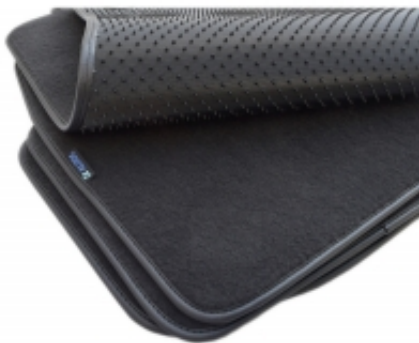

Link do produktu: <https://www.dywanikisamochodowe.pl/dywaniki-weluwowe-mercedes-w213-od-2016r-diamond-p-8866.html>

Dywaniki welurowe Mercedes E-klasa W213 2016-2023r. - Jakość Diamond

Cena	257,00 zł
Czas wysyłki	Szacowany czas wysyłki zamówienia to 24H .
Numer katalogowy	D220706
Producent	ALDOS

Opis produktu

Przedmiotem oferty są dywaniki welurowe przeznaczone do modeli:

Mercedes E-Klasa W213 2016-2023r.

- Producent dywaników: **ALDOS**
- Materiał: **Welur Strzyżony/ Tuft- 100% POLIAMID**
- Tkanina: **wykonana technologią Tuftowania**
- Spód: **GUMA Z KOLCAMI**
- Jakość: **DIAMOND**
- Pochodzenie wykładziny: **Holandia**
- Obszycie dywaników: **eco-Skóra zbliżona kolorem do koloru wykładziny.**

Dywaniki w jakości Diamond stanowią alternatywę dla dywaników gumowych, z tym wyjątkiem, że nie posiada rantu; ale za to zdecydowanie lepiej prezentuje się w aucie.

Dywaniki nie są oryginalnymi produktami OEM marki samochodu, a jedynie dobrej jakości zamiennikami, które produkowane są przez naszą firmę.

Kopiowanie zdjęć do wykorzystania w sprzedaży bez zgody, jest zabronione.

Produkt posiada dodatkowe opcje:

Kolor dywanika DIAMOND: Czarny 700gr m2 / Kolce /ecoSkóra , Ciemny Grafit 700gr m2 / Kolce / ecoSkóra
Wykończenie: lamówka / ekoskóra: eko Skóra Czarna , Nubuk czarny , Lamówka welurowa czarna , eko Skóra Szara , Lamówka welurowa szara , eko Skóra Biała , eko Skóra Czerwona , Nubuk czerwony , Lamówka welurowa Czerwona , eko Skóra Bordowa , eko Skóra Brązowa , eko Skóra Niebieska , eko Skóra Beżowa , Nubuk beżowy