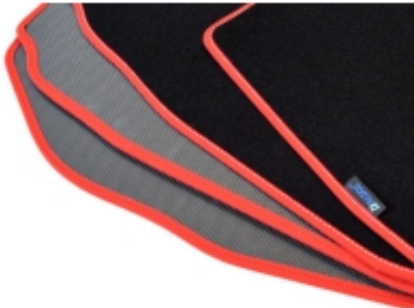

Link do produktu: <https://www.dywanikisamochodowe.pl/dywaniki-welurowe-mercedes-gl-k-x204-fl-2012-2015r-gold-p-11294.html>

Mercedes GLK X204 FL 2012-2015r. Dywaniki welurowe - GOLD - kolory do wyboru.

Cena	154,00 zł
Czas wysyłki	Szacowany czas wysyłki zamówienia to 24H .
Numer katalogowy	G220801A
Producent	ALDOS

Opis produktu

Dywaniki welurowe w jakości Gold do modelu:

Mercedes GLK X204 FL 2012-2015r.

- Marka: **ALDOS**
- Materiał: **welur strzyżony (tuftowany)**
- Spód: **gel gumowy**
- Jakość / Quality: **GOLD**
- Pochodzenie wykładziny: **Belgia**

Linia dywaników, która powstała z myślą o klientach, którzy chcą dokonać zakupu produktu w dobrej jakości i umiarkowanej cenie.

Dywaniki z runem Polipropylenowym (tzw. „prosty włos”) są łatwiejsze do utrzymania w czystości. Ziarenka piasku, oraz drobiny nie wplątują się pomiędzy włókna wykładziny, z której wykonane są dywaniki.

Gramatura dywanika - zawsze jest zaznaczona na wzornikach (patrz powyżej - zdjęcia z kolorami dostępnych wykładzin). **UWAGA** Zdarza się, że w partiach dostaw wykładziny różnią się nieznacznie gramaturą.

Kształt i wymiary dywanika - widoczny na zdjęciach (pod zdjęciem główny oferty).

Dywaniki nie są oryginalnymi produktami OEM marki samochodu, a jedynie dobrej jakości zamiennikami, które produkowane są przez naszą firmę.

Kopiowanie zdjęć do wykorzystania w sprzedaży bez zgody, jest zabronione.