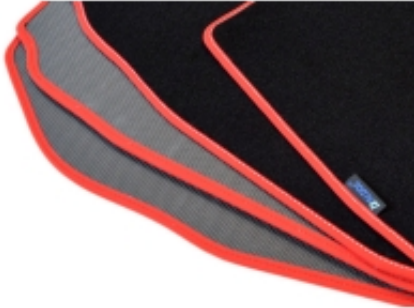

Link do produktu: <https://www.dywanikisamochodowe.pl/dywaniki-welurowe-mercedes-glk-x204-fl-2012-2015r-gold-p-11294.html>

Mercedes GLK X204 FL 2012-2015r. Dywaniki welurowe - GOLD - kolory do wyboru.

Cena	129,00 zł
Czas wysyłki	Szacowany czas wysyłki zamówienia to 2-3 dni robocze.
Numer katalogowy	G220801A
Producent	ALDOS

Opis produktu

Dywaniki welurowe w jakości Gold do modelu:

Mercedes GLK X204 FL 2012-2015r.

- Marka: **ALDOS**
- Materiał: **welur strzyżony (tuftowany)**
- Spód: **gel gumowy**
- Jakość / Quality: **GOLD**
- Pochodzenie wykładziny: **Belgia**

Linia dywaników, która powstała z myślą o klientach, którzy chcą dokonać zakupu produktu w dobrej jakości i umiarkowanej cenie.

Dywaniki z runem Polipropylenowym (tzw. „prosty włos”) są łatwiejsze do utrzymania w czystości. Ziarenka piasku, oraz drobiny nie wplątują się pomiędzy włókna wykładziny, z której wykonane są dywaniki.

Gramatura dywanika - zawsze jest zaznaczona na wzornikach (patrz powyżej - zdjęcia z kolorami dostępnych wykładzin). **UWAGA** Zdarza się, że w partiach dostaw wykładziny różnią się nieznacznie gramaturą.

Kształt i wymiary dywanika - widoczny na zdjęciach (pod zdjęciem główny oferty).

Dywaniki nie są oryginalnymi produktami OEM marki samochodu, a jedynie dobrej jakości zamiennikami, które produkowane są przez naszą firmę.

Kopiowanie zdjęć do wykorzystania w sprzedaży bez zgody, jest zabronione.