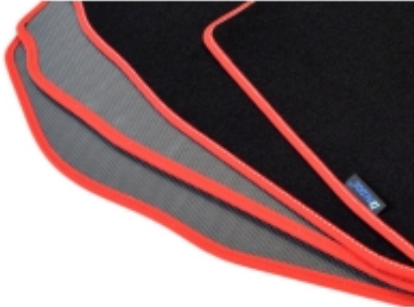

Link do produktu: <https://www.dywanikisamochodowe.pl/dywaniki-welurowe-mercedes-glk-08-12r-gold-p-2288.html>

Mercedes GLK X204 2008-2012r. Dywaniki welurowe - GOLD - kolory do wyboru.

Cena	129,00 zł
Czas wysyłki	Szacowany czas wysyłki zamówienia to 2-3 dni robocze.
Numer katalogowy	G220801
Producent	ALDOS

Opis produktu

Dywaniki welurowe w jakości Gold do modelu:

Mercedes GLK X204 2008-2012r.

- Marka: **ALDOS**
- Materiał: **welur strzyżony (tuftowany)**
- Spód: **gel gumowy**
- Jakość / Quality: **GOLD**
- Pochodzenie wykładziny: **Belgia**

Linia dywaników, która powstała z myślą o klientach, którzy chcą dokonać zakupu produktu w dobrej jakości i umiarkowanej cenie.

Dywaniki z runem Polipropylenowym (tzw. „prosty włos”) są łatwiejsze do utrzymania w czystość. Ziarenka piasku, oraz drobiny nie wplątują się pomiędzy włókna wykładziny, z której wykonane są dywaniki.

Gramatura dywanika - zawsze jest zaznaczona na wzornikach (patrz powyżej - zdjęcia z kolorami dostępnych wykładzin). **UWAGA** Zdarza się, że w partiach dostaw wykładziny różnią się nieznacznie gramaturą.

Kształt i wymiary dywanika - widoczny na zdjęciach (pod zdjęciem głównej oferty).

Dywaniki nie są oryginalnymi produktami OEM marki samochodu, a jedynie dobrej jakości zamiennikami, które produkowane są przez naszą firmę.

Kopiowanie zdjęć do wykorzystania w sprzedaży bez zgody, jest zabronione.