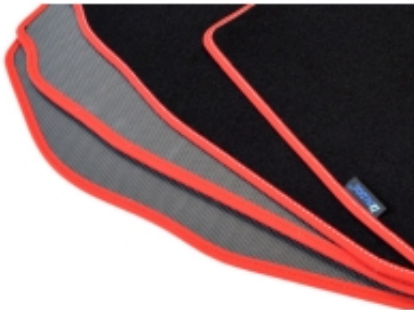

Link do produktu: <https://www.dywanikisamochodowe.pl/dywaniki-weluwowe-mercedes-gla-h247-od-2020r-gold-p-11335.html>

Mercedes GLA H247 od 2020r. Dywaniki welurowe - GOLD - kolory do wyboru.

Cena	154,00 zł
Czas wysyłki	Szacowany czas wysyłki zamówienia to 24H .
Numer katalogowy	G220211
Producent	ALDOS

Opis produktu

Dywaniki welurowe w jakości Gold do modelu:

Mercedes GLA H247 od 2020r.

- Marka: **ALDOS**
- Materiał: **welur strzyżony (tuftowany)**
- Spód: **gel gumowy**
- Jakość / Quality: **GOLD**
- Pochodzenie wykładziny: **Belgia**

Linia dywaników, która powstała z myślą o klientach, którzy chcą dokonać zakupu produktu w dobrej jakości i umiarkowanej cenie.

Dywaniki z runem Polipropylenowym (tzw. „prosty włos”) są łatwiejsze do utrzymania w czystość. Ziarenka piasku, oraz drobiny nie wplątują się pomiędzy włókna wykładziny, z której wykonane są dywaniki.

Gramatura dywanika - zawsze jest zaznaczona na wzornikach (patrz powyżej - zdjęcia z kolorami dostępnych wykładzin). **UWAGA** Zdarza się, że w partiach dostaw wykładziny różnią się nieznacznie gramaturą.

Kształt i wymiary dywanika - widoczny na zdjęciach (pod zdjęciem główny oferty).

Dywaniki nie są oryginalnymi produktami OEM marki samochodu, a jedynie dobrej jakości zamiennikami, które produkowane są przez naszą firmę.

Kopiowanie zdjęć do wykorzystania w sprzedaży bez zgody, jest zabronione.