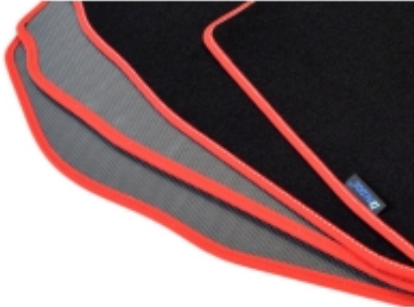

Link do produktu: <https://www.dywanikisamochodowe.pl/dywaniki-welurowe-mercedes-e-klasa-w124-coupe-gold-p-2287.html>

Mercedes E-klasa W124 Coupe 1993-1996r. Dywaniki welurowe - GOLD - kolory do wyboru.

Mercedes W124 Coupe 1993-1996r.

- Marka: **ALDOS**
- Materiał: **welur strzyżony (tuftowany)**
- Spód: **gel gumowy**
- Jakość / Quality: **GOLD**
- Pochodzenie wykładziny: **Belgia**

Linia dywaników, która powstała z myślą o klientach, którzy chcą dokonać zakupu produktu w dobrej jakości i umiarkowanej cenie.

Kolor Dywanika: Czarny , Grafit , Szary , Beżowy

Obszycia / Lamówki: Ekoskóra Czarna , Ekoskóra Czarna ze srebrną nitką , Ekoskóra Czarna z Białą nitką , Ekoskóra Czarna z Niebieską nitką , Ekoskóra Czarna z Piaskową nitką , Ekoskóra Czarna z Czerwoną nitką , Nubuk Czarny , Nubuk Czarny z Białą nitką , Nubuk Czarny z Srebrną nitką , Nubuk Czarny z Czerwoną nitką , Nubuk Czarny z Niebieską nitką , Lamówka Czarna , Lamówka Grafitowa , Ekoskóra Szara , Lamówka Szara , Ekoskóra Biała , Ekoskóra Biała z Czarną nitką , Ekoskóra Biała z Czerwoną nitką , Ekoskóra Czerwona , Lamówka Czerwona , Nubuk Czerwony , Nubuk Czerwony z Białą nitką , Lamówka Niebieska , Lamówka Zielona , Lamówka Różowa