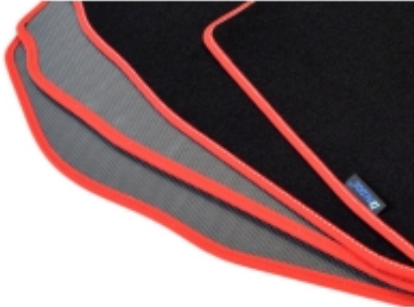

Link do produktu: <https://www.dywanikisamochodowe.pl/dywaniki-welurowe-mercedes-cla-c117-2013-2019-gold-p-11279.html>

Mercedes CLA C117 2013-2019r. Dywaniki welurowe - GOLD - kolory do wyboru.

Cena	129,00 zł
Czas wysyłki	Szacowany czas wysyłki zamówienia to 2-3 dni robocze.
Numer katalogowy	G220208
Producent	ALDOS

Opis produktu

Dywaniki welurowe w jakości Gold do modelu:

Mercedes CLA X117 2015-2019r.

- Marka: **ALDOS**
- Materiał: **welur strzyżony (tuftowany)**
- Spód: **gel gumowy**
- Jakość / Quality: **GOLD**
- Pochodzenie wykładziny: **Belgia**

Kolor Dywanika: Czarny , Grafit , Szary , Beżowy

Obszycia / Lamówki: Ekoskóra Czarna , Ekoskóra Czarna ze srebrną nitką , Ekoskóra Czarna z Białą nitką , Ekoskóra Czarna z Niebieską nitką , Ekoskóra Czarna z Piaskową nitką , Ekoskóra Czarna z Czerwoną nitką , Nubuk Czarny , Nubuk Czarny z Białą nitką , Nubuk Czarny z Srebrną nitką , Nubuk Czarny z Czerwoną nitką , Nubuk Czarny z Niebieską nitką , Lamówka Czarna , Lamówka Grafitowa , Ekoskóra Szara , Lamówka Szara , Ekoskóra Biała , Ekoskóra Biała z Czarną nitką , Ekoskóra Biała z