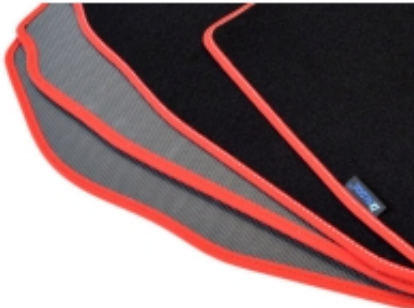

Link do produktu: <https://www.dywanikisamochodowe.pl/dywaniki-welurowe-mercedes-b-klasa-w247-od-2019r-gold-p-11330.html>

Mercedes B-Klasa W247 od 2019r. Dywaniki welurowe - GOLD - kolory do wyboru.

Cena	129,00 zł
Czas wysyłki	Szacowany czas wysyłki zamówienia to 2-3 dni robocze.
Numer katalogowy	G220213
Producent	ALDOS

Opis produktu

Dywaniki welurowe w jakości Gold do modelu:

Mercedes B-Klasa W247 od 2019r.

- Marka: **ALDOS**
- Materiał: **welur strzyżony (tuftowany)**
- Spód: **gel gumowy**
- Jakość / Quality: **GOLD**
- Pochodzenie wykładziny: **Belgia**

Kolor Dywanika: Czarny , Grafit , Szary , Beżowy

Obszycia / Lamówki: Ekoskóra Czarna , Ekoskóra Czarna ze srebrną nitką , Ekoskóra Czarna z Białą nitką , Ekoskóra Czarna z

Niebieską nitką , Ekoskóra Czarna z Piaskową nitką , Ekoskóra Czarna z Czerwoną nitką , Nubuk Czarny , Nubuk Czarny z Białą nitką , Nubuk Czarny z Srebrną nitką , Nubuk Czarny z Czerwoną nitką , Nubuk Czarny z Niebieską nitką , Lamówka Czarna , Lamówka Grafitowa , Ekoskóra Szara , Lamówka Szara , Ekoskóra Biała , Ekoskóra Biała z Czarną nitką , Ekoskóra Biała z Czerwoną nitką , Ekoskóra Czerwona , Lamówka Czerwona , Nubuk Czerwony , Nubuk Czerwony z Białą nitką , Lamówka Niebieska , Lamówka Zielona , Lamówka Różowa