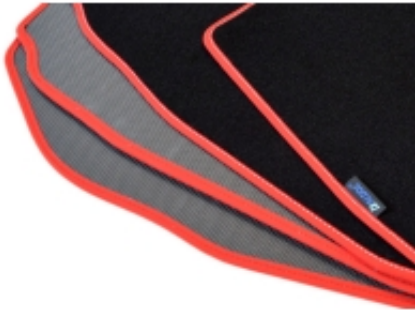

Link do produktu: <https://www.dywanikisamochodowe.pl/dywaniki-welurowe-mercedes-b-klasa-w246-2011-2018-gold-p-11269.html>

Mercedes B-Klasa W246 2011-2018r. Dywaniki welurowe - GOLD - kolory do wyboru.

- Marka: **ALDOS**
- Materiał: **welur strzyżony (tuftowany)**
- Spód: **gel gumowy**
- Jakość / Quality: **GOLD**
- Pochodzenie wykładziny: **Belgia**

Linia dywaników, która powstała z myślą o klientach, którzy chcą dokonać zakupu produktu w dobrej jakości i umiarkowanej cenie.

Kolor Dywanika - GOLD: Czarny GOLD PLUS , Czarny , Grafit , Szary , Beżowy

Obszycia / Lamówki: Lamówka Czarna , Ekoskóra Czarna , Ekoskóra Czarna ze srebrną nitką , Ekoskóra Czarna z Białą nitką , Ekoskóra Czarna z Niebieską nitką , Ekoskóra Czarna z Czerwoną nitką , Nubuk Czarny , Lamówka Grafitowa , Ekoskóra Szara , Lamówka Szara , Ekoskóra Biała , Ekoskóra Czerwona , Lamówka Niebieska , Lamówka Zielona , Lamówka Różowa , Lamówka