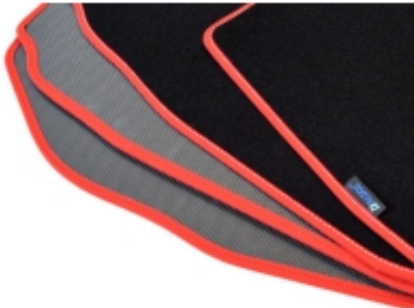

Link do produktu: <https://www.dywanikisamochodowe.pl/dywaniki-welurowe-mercedes-a-klasa-w177-od-2018-v177-od-2018-gold-p-11267.html>

Mercedes W177 od 2018r. / V177 od 2018r. Dywaniki welurowe - GOLD - kolory do wyboru.

Cena	154,00 zł
Czas wysyłki	Szacowany czas wysyłki zamówienia to 24H .
Numer katalogowy	G220206
Producent	ALDOS

Opis produktu

Dywaniki welurowe w jakości Gold do modelu:

Mercedes A-Klasa W177 od 2018r.

Mercedes A-Klasa Limousine V177 od 11/2018r.

- Marka: **ALDOS**
- Materiał: **welur strzyżony (tuftowany)**
- Spód: **gel gumowy**
- Jakość / Quality: **GOLD**
- Pochodzenie wykładziny: **Belgia**

Linia dywaników, która powstała z myślą o klientach, którzy chcą dokonać zakupu produktu w dobrej jakości i umiarkowanej cenie.

Kolor Dywanika - GOLD: Czarny GOLD PLUS , Czarny , Grafit , Szary , Beżowy

Obszycia / Lamówki: Lamówka Czarna , Ekoskóra Czarna , Ekoskóra Czarna ze srebrną nitką , Ekoskóra Czarna z Białą nitką , Ekoskóra Czarna z Niebieską nitką , Ekoskóra Czarna z Czerwoną nitką , Nubuk Czarny , Lamówka Grafitowa , Ekoskóra Szara , Lamówka Szara , Ekoskóra Biała , Ekoskóra Czerwona , Lamówka Niebieska , Lamówka Zielona , Lamówka Różowa , Lamówka Czerwona , Nubuk Czerwony , Nubuk Czerwony z Białą nitką