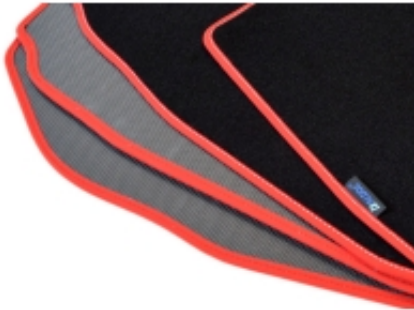

Link do produktu: <https://www.dywanikisamochodowe.pl/dywaniki-welurowe-mercedes-a-klasa-w177-od-2018-v177-od-2018-gold-p-11267.html>

Mercedes W177 od 2018r. / V177 od 2018r. Dywaniki welurowe - GOLD - kolory do wyboru.

Cena	129,00 zł
Czas wysyłki	Szacowany czas wysyłki zamówienia to 2-3 dni robocze.
Numer katalogowy	G220206
Producent	ALDOS

Opis produktu

Dywaniki welurowe w jakości Gold do modelu:

Mercedes A-Klasa W177 od 2018r.

Mercedes A-Klasa Limousine V177 od 11/2018r.

- Marka: **ALDOS**
- Materiał: **welur strzyżony (tuftowany)**
- Spód: **gel gumowy**
- Jakość / Quality: **GOLD**
- Pochodzenie wykładziny: **Belgia**

Linia dywaników, która powstała z myślą o klientach, którzy chcą dokonać zakupu produktu w dobrej jakości i umiarkowanej cenie.

Kolor Dywanika: Czarny , Grafit , Szary , Beżowy

Obszycia / Lamówki: Ekoskóra Czarna , Ekoskóra Czarna ze srebrną nitką , Ekoskóra Czarna z Białą nitką , Ekoskóra Czarna z Niebieską nitką , Ekoskóra Czarna z Piaskową nitką , Ekoskóra Czarna z Czerwoną nitką , Nubuk Czarny , Nubuk Czarny z Białą nitką , Nubuk Czarny z Srebrną nitką , Nubuk Czarny z Czerwoną nitką , Nubuk Czarny z Niebieską nitką , Lamówka Czarna , Lamówka Grafitowa , Ekoskóra Szara , Lamówka Szara , Ekoskóra Biała , Ekoskóra Biała z Czarną nitką , Ekoskóra Biała z Czerwoną nitką , Ekoskóra Czerwona , Lamówka Czerwona , Nubuk Czerwony , Nubuk Czerwony z Białą nitką , Lamówka Niebieska , Lamówka Zielona , Lamówka Różowa