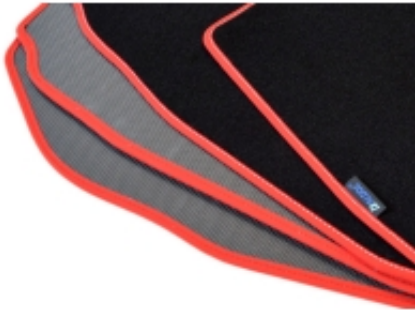

Link do produktu: <https://www.dywanikisamochodowe.pl/dywaniki-welurowe-mercedes-a-klasa-w176-2012-2018-gold-p-11266.html>

Mercedes A-klasa W176 2012-2018r. Dywaniki welurowe - GOLD - kolory do wyboru.

Cena	154,00 zł
Czas wysyłki	Szacowany czas wysyłki zamówienia to 24H .
Numer katalogowy	G220205
Producent	ALDOS

Opis produktu

Dywaniki welurowe w jakości Gold do modelu:

Mercedes W176 2012-2018r.

- Marka: **ALDOS**
- Materiał: **welur strzyżony (tuftowany)**
- Spód: **gel gumowy**
- Jakość / Quality: **GOLD**
- Pochodzenie wykładziny: **Belgia**

Kolor Dywanika - GOLD: Czarny GOLD PLUS , Czarny , Grafit , Szary , Beżowy

Obszycia / Lamówki: Lamówka Czarna , Ekoskóra Czarna , Ekoskóra Czarna ze srebrną nitką , Ekoskóra Czarna z Białą nitką , Ekoskóra Czarna z Niebieską nitką , Ekoskóra Czarna z Czerwoną nitką , Nubuk Czarny , Lamówka Grafitowa , Ekoskóra Szara , Lamówka Szara , Ekoskóra Biała , Ekoskóra Czerwona , Lamówka Niebieska , Lamówka Zielona , Lamówka Różowa , Lamówka