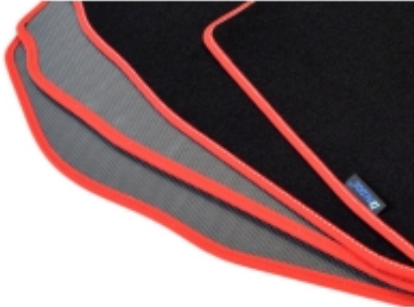

Link do produktu: <https://www.dywanikisamochodowe.pl/dywaniki-welurowe-mercedes-a-klasa-w169-04-12-gold-p-2274.html>

Mercedes A-klasa W169 2004-2012r. Dywaniki welurowe - GOLD - kolory do wyboru.

Cena	129,00 zł
Czas wysyłki	Szacowany czas wysyłki zamówienia to 2-3 dni robocze.
Numer katalogowy	G220204
Producent	ALDOS

Opis produktu

Dywaniki welurowe w jakości Gold do modelu:

Mercedes W169 2004-2012r.

- Marka: **ALDOS**
- Materiał: **welur strzyżony (tuftowany)**
- Spód: **gel gumowy**
- Jakość / Quality: **GOLD**
- Pochodzenie wykładziny: **Belgia**

Linia dywaników, która powstała z myślą o klientach, którzy chcą dokonać zakupu produktu w dobrej jakości i umiarkowanej cenie.

Dywaniki z runem Polipropylenowym (tzw. „prosty włos”) są łatwiejsze do utrzymania w czystość. Ziarenka piasku, oraz drobiny nie wplątują się pomiędzy włókna wykładziny, z której wykonane są dywaniki.

Gramatura dywanika - zawsze jest zaznaczona na wzornikach (patrz powyżej - zdjęcia z kolorami dostępnych wykładzin). **UWAGA** Zdarza się, że w partiach dostaw wykładziny różnią się nieznacznie gramaturą.

Kształt i wymiary dywanika - widoczny na zdjęciach (pod zdjęciem głównej oferty).

Dywaniki nie są oryginalnymi produktami OEM marki samochodu, a jedynie dobrej jakości zamiennikami, które produkowane są przez naszą firmę.

Kopiowanie zdjęć do wykorzystania w sprzedaży bez zgody, jest zabronione.