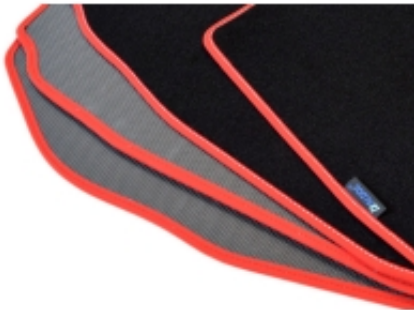

Link do produktu: <https://www.dywanikisamochodowe.pl/dywaniki-welurowe-mercedes-a-klasa-w168-97-01-gold-p-2271.html>

Mercedes A-klasa W168 1997-2001r. Dywaniki welurowe - GOLD - kolory do wyboru.

Cena	129,00 zł
Czas wysyłki	Szacowany czas wysyłki zamówienia to 2-3 dni robocze.
Numer katalogowy	G220201
Producent	ALDOS

Opis produktu

Dywaniki welurowe w jakości Gold do modelu:

Mercedes A-klasa W168 1982-1993r.

- Marka: **ALDOS**
- Materiał: **welur strzyżony (tuftowany)**
- Spód: **gel gumowy**
- Jakość / Quality: **GOLD**
- Pochodzenie wykładziny: **Belgia**

Linia dywaników, która powstała z myślą o klientach, którzy chcą dokonać zakupu produktu w dobrej jakości i umiarkowanej cenie.

Dywaniki z runem Polipropylenowym (tzw. „prosty włos”) są łatwiejsze do utrzymania w czystość. Ziarenka piasku, oraz drobiny nie wplątują się pomiędzy włókna wykładziny, z której wykonane są dywaniki.

Gramatura dywanika - zawsze jest zaznaczona na wzornikach (patrz powyżej - zdjęcia z kolorami dostępnych wykładzin). **UWAGA** Zdarza się, że w partiach dostaw wykładziny różnią się nieznacznie gramaturą.

Kształt i wymiary dywanika - widoczny na zdjęciach (pod zdjęciem głównej oferty).

Dywaniki nie są oryginalnymi produktami OEM marki samochodu, a jedynie dobrej jakości zamiennikami, które produkowane są przez naszą firmę.

Kopiowanie zdjęć do wykorzystania w sprzedaży bez zgody, jest zabronione.