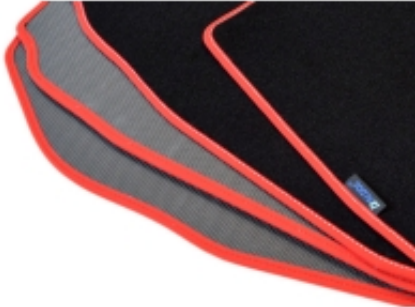

Dane aktualne na dzień: 04-07-2026 00:24

Link do produktu: <https://www.dywanikisamochodowe.pl/dywaniki-welurowe-lancia-delta-od-2008r-gold-p-2240.html>

Lancia Delta 2008-2014r. Dywaniki welurowe - Gold - kolory do wyboru.

Cena	154,00 zł
Czas wysyłki	Szacowany czas wysyłki zamówienia to 24H .
Numer katalogowy	G180101
Producent	ALDOS

Opis produktu

Dywaniki welurowe w jakości Gold do modelu:

Lancia Delta 2008-2014r.

-
- Marka: **ALDOS**
 - Materiał: **welur strzyżony (tuftowany)**
 - Spód: **gel gumowy**
 - Jakość / Quality: **GOLD**
 - Pochodzenie wykładziny: **Belgia**

Kolor Dywanika - GOLD: Czarny GOLD PLUS , Czarny , Grafit , Szary , Beżowy

Obszycia / Lamówki: Lamówka Czarna , Ekoskóra Czarna , Ekoskóra Czarna ze srebrną nitką , Ekoskóra Czarna z Białą nitką , Ekoskóra Czarna z Niebieską nitką , Ekoskóra Czarna z Czerwoną nitką , Nubuk Czarny , Lamówka Grafitowa , Ekoskóra Szara , Lamówka Szara , Ekoskóra Biała , Ekoskóra Czerwona , Lamówka Niebieska , Lamówka Zielona , Lamówka Różowa , Lamówka Czerwona , Nubuk Czerwony , Nubuk Czerwony z Białą nitką