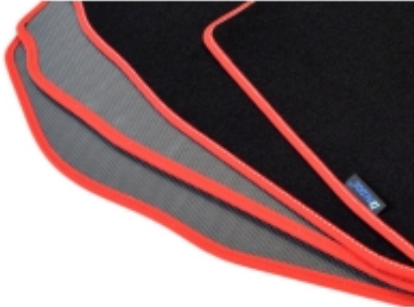

Dane aktualne na dzień: 25-04-2025 09:02

Link do produktu: <https://www.dywanikisamochodowe.pl/dywaniki-weluwowe-hyundai-santa-fe-07-10r-gold-p-2206.html>

Hyundai Santa Fe 2006-2010r. Dywaniki welurowe - GOLD - kolory do wyboru.

-
- Marka: **ALDOS**
 - Materiał: **welur strzyżony (tuftowany)**
 - Spód: **gel gumowy**
 - Jakość / Quality: **GOLD**
 - Pochodzenie wykładziny: **Belgia**

Linia dywaników, która powstała z myślą o klientach, którzy chcą dokonać zakupu produktu w dobrej jakości i umiarkowanej cenie.

Kolor Dywanika: Czarny , Grafit , Szary , Beżowy

Obszycia / Lamówki: Ekoskóra Czarna , Ekoskóra Czarna ze srebrną nitką , Ekoskóra Czarna z Białą nitką , Ekoskóra Czarna z Niebieską nitką , Ekoskóra Czarna z Piaskową nitką , Ekoskóra Czarna z Czerwoną nitką , Nubuk Czarny , Nubuk Czarny z Białą nitką , Nubuk Czarny z Srebrną nitką , Nubuk Czarny z Czerwoną nitką , Nubuk Czarny z Niebieską nitką , Lamówka Czarna , Lamówka Grafitowa , Ekoskóra Szara , Lamówka Szara , Ekoskóra Biała , Ekoskóra Biała z Czarną nitką , Ekoskóra Biała z Czerwoną nitką , Ekoskóra Czerwona , Lamówka Czerwona , Nubuk Czerwony , Nubuk Czerwony z Białą nitką , Lamówka Niebieska , Lamówka Zielona , Lamówka Różowa