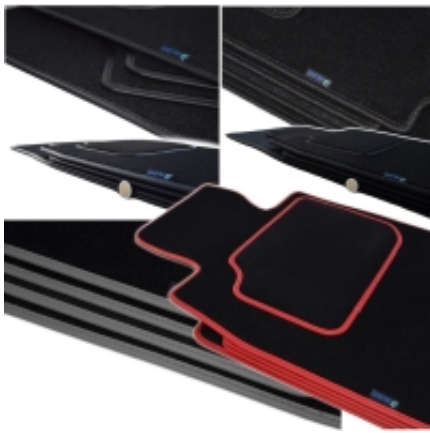

Link do produktu: <https://www.dywanikisamochodowe.pl/dywaniki-welurowe-hyundai-santa-fe-00-06r-silver-p-1685.html>

Hyundai Santa Fe 2000-2006r. Dywaniki welurowe - SILVER - kolory do wyboru.

Cena	76,00 zł
Czas wysyłki	Szacowany czas wysyłki zamówienia to 2-3 dni robocze.
Numer katalogowy	S141201
Kod EAN	5906716816285
Producent	ALDOS

Opis produktu

**Oferujemy dywaniki welurowe w jakości SILVER
do modelu:**

Hyundai Santa Fe 2000-2006r.

- Marka: **ALDOS**
- Materiał: **Welur Pętelkowy**
- Spód: **Granulat**
- Jakość / Quality: **Silver**
- Pochodzenie wykładziny: **Belgia**
- gramatura runa ok 650g/m²
- gramatura całkowita ok 2300g/m²

Zakup dywaników z tej jakości sugerujemy klientom, którzy chcą w miarę tanio poprawić wygląd wnętrza samochodu oraz zabezpieczyć podłogę przed nadmiernym zużyciem.

Gramatura dywanika - zawsze jest zaznaczona na wzornikach (patrz powyżej - zdjęcia z kolorami dostępnych wykładzin). Zdarza się, że w partiach dostaw wykładziny różnią się nieznacznie gramaturą.