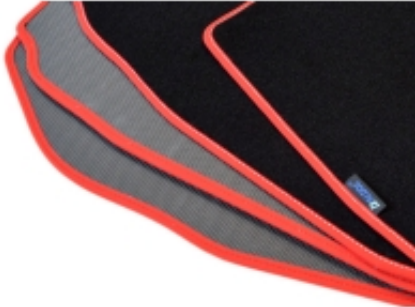

Dane aktualne na dzień: 25-04-2025 02:31

Link do produktu: <https://www.dywanikisamochodowe.pl/dywaniki-welurowe-hyundai-i20-09-14r-gold-p-2198.html>

Hyundai i20 2009-2014r. Dywaniki welurowe - GOLD - kolory do wyboru.

Cena	129,00 zł
Czas wysyłki	Szacowany czas wysyłki zamówienia to 2-3 dni robocze.
Numer katalogowy	G140501
Producent	ALDOS

Opis produktu

Dywaniki welurowe w jakości Gold do modelu: