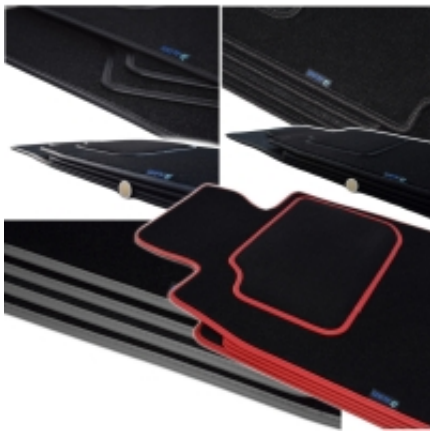

Dane aktualne na dzień: 25-04-2025 07:53

Link do produktu: <https://www.dywanikisamochodowe.pl/dywaniki-welurowe-hyundai-coupe-01-06r-silver-p-1674.html>

Hyundai Coupé 2001-2006r. Dywaniki welurowe - SILVER - kolory do wyboru.

Cena	76,00 zł
Czas wysyłki	Szacowany czas wysyłki zamówienia to 2-3 dni robocze.
Numer katalogowy	S140102
Kod EAN	5906716816070
Producent	ALDOS

Opis produktu

**Oferujemy dywaniki welurowe w jakości SILVER
do modelu:**

Hyundai Coupe 2001-2006r.