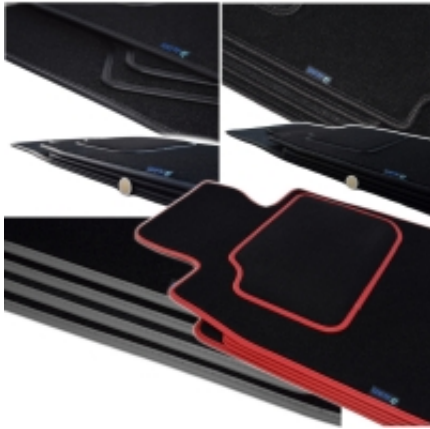

Dane aktualne na dzień: 25-04-2025 13:10

Link do produktu: <https://www.dywanikisamochodowe.pl/dywaniki-welurowe-ford-mustang-mach-e-od-2020r-silver-p-13702.html>

Ford Mustang Mach-E od 2020r. Dywaniki welurowe - SILVER - kolory do wyboru.

Cena	76,00 zł
Czas wysyłki	Szacowany czas wysyłki zamówienia to 2-3 dni robocze.
Numer katalogowy	S120853
Kod EAN	5905973393928
Producent	ALDOS

Opis produktu

Oferujemy dywaniki welurowe w jakości SILVER

do modelu:

Ford Mustang VI Mach-E od 2020r.