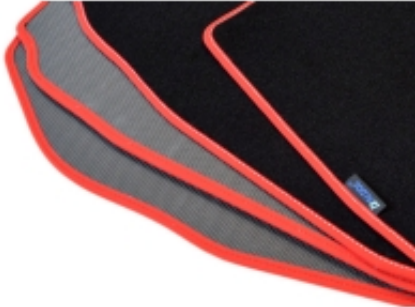

Dane aktualne na dzień: 06-05-2026 17:23

Link do produktu: <https://www.dywanikisamochodowe.pl/dywaniki-weluwowe-ford-b-max-od-2012r-gold-p-2151.html>

Ford B-Max 2012-2017r. Dywaniki welurowe - GOLD - kolory do wyboru.

Cena	154,00 zł
Czas wysyłki	Szacowany czas wysyłki zamówienia to 24H .
Numer katalogowy	G120101
Producent	ALDOS

Opis produktu

Dywaniki welurowe w jakości Gold do modelu:

Ford B-Max 2012-2017r.

- Marka: **ALDOS**
- Materiał: **welur strzyżony (tuftowany)**
- Spód: **gel gumowy**
- Jakość / Quality: **GOLD**
- Pochodzenie wykładziny: **Belgia**

Kolor Dywanika - GOLD: Czarny GOLD PLUS , Czarny , Grafit , Szary , Beżowy

Obszycia / Lamówki: Lamówka Czarna , Ekoskóra Czarna , Ekoskóra Czarna ze srebrną nitką , Ekoskóra Czarna z Białą nitką , Ekoskóra Czarna z Niebieską nitką , Ekoskóra Czarna z Czerwoną nitką , Nubuk Czarny , Lamówka Grafitowa , Ekoskóra Szara , Lamówka Szara , Ekoskóra Biała , Ekoskóra Czerwona , Lamówka Niebieska , Lamówka Zielona , Lamówka Różowa , Lamówka Czerwona , Nubuk Czerwony , Nubuk Czerwony z Białą nitką