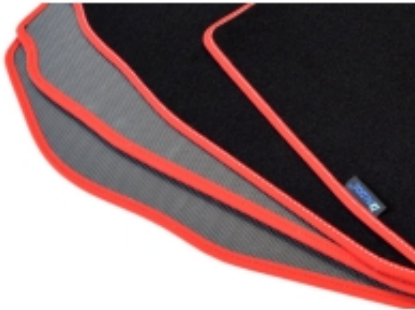

Dane aktualne na dzień: 25-04-2025 09:53

Link do produktu: <https://www.dywanikisamochodowe.pl/dywaniki-weluwowe-fiat-125p-1979-1991r-polonez-fso-1971-2002r-gold-p-11154.html>

Fiat 125p 1979-1991r. / Polonez FSO 1971-2002r. Dywaniki welurowe - Gold - kolory do wyboru.

Cena	129,00 zł
Czas wysyłki	Szacowany czas wysyłki zamówienia to 2-3 dni robocze.
Numer katalogowy	G110000B
Producent	ALDOS

Opis produktu

Dywaniki welurowe w jakości Gold do modelu:

**Fiat 125p 1979-1991r.
Polonez FSO 1971-2002r.**

- Marka: **ALDOS**
- Materiał: **welur strzyżony (tuftowany)**
- Spód: **gel gumowy**
- Jakość / Quality: **GOLD**
- Pochodzenie wykładziny: **Belgia**

Linia dywaników, która powstała z myślą o klientach, którzy chcą dokonać zakupu produktu w dobrej jakości i umiarkowanej cenie.

Kolor Dywanika: Czarny , Grafit , Szary , Beżowy

Obszycia / Lamówki: Ekoskóra Czarna , Ekoskóra Czarna ze srebrną nitką , Ekoskóra Czarna z Białą nitką , Ekoskóra Czarna z Niebieską nitką , Ekoskóra Czarna z Piaskową nitką , Ekoskóra Czarna z Czerwoną nitką , Nubuk Czarny , Nubuk Czarny z Białą nitką , Nubuk Czarny z Srebrną nitką , Nubuk Czarny z Czerwoną nitką , Nubuk Czarny z Niebieską nitką , Lamówka Czarna , Lamówka Grafitowa , Ekoskóra Szara , Lamówka Szara , Ekoskóra Biała , Ekoskóra Biała z Czarną nitką , Ekoskóra Biała z Czerwoną nitką , Ekoskóra Czerwona , Lamówka Czerwona , Nubuk Czerwony , Nubuk Czerwony z Białą nitką , Lamówka Niebieska , Lamówka Zielona , Lamówka Różowa